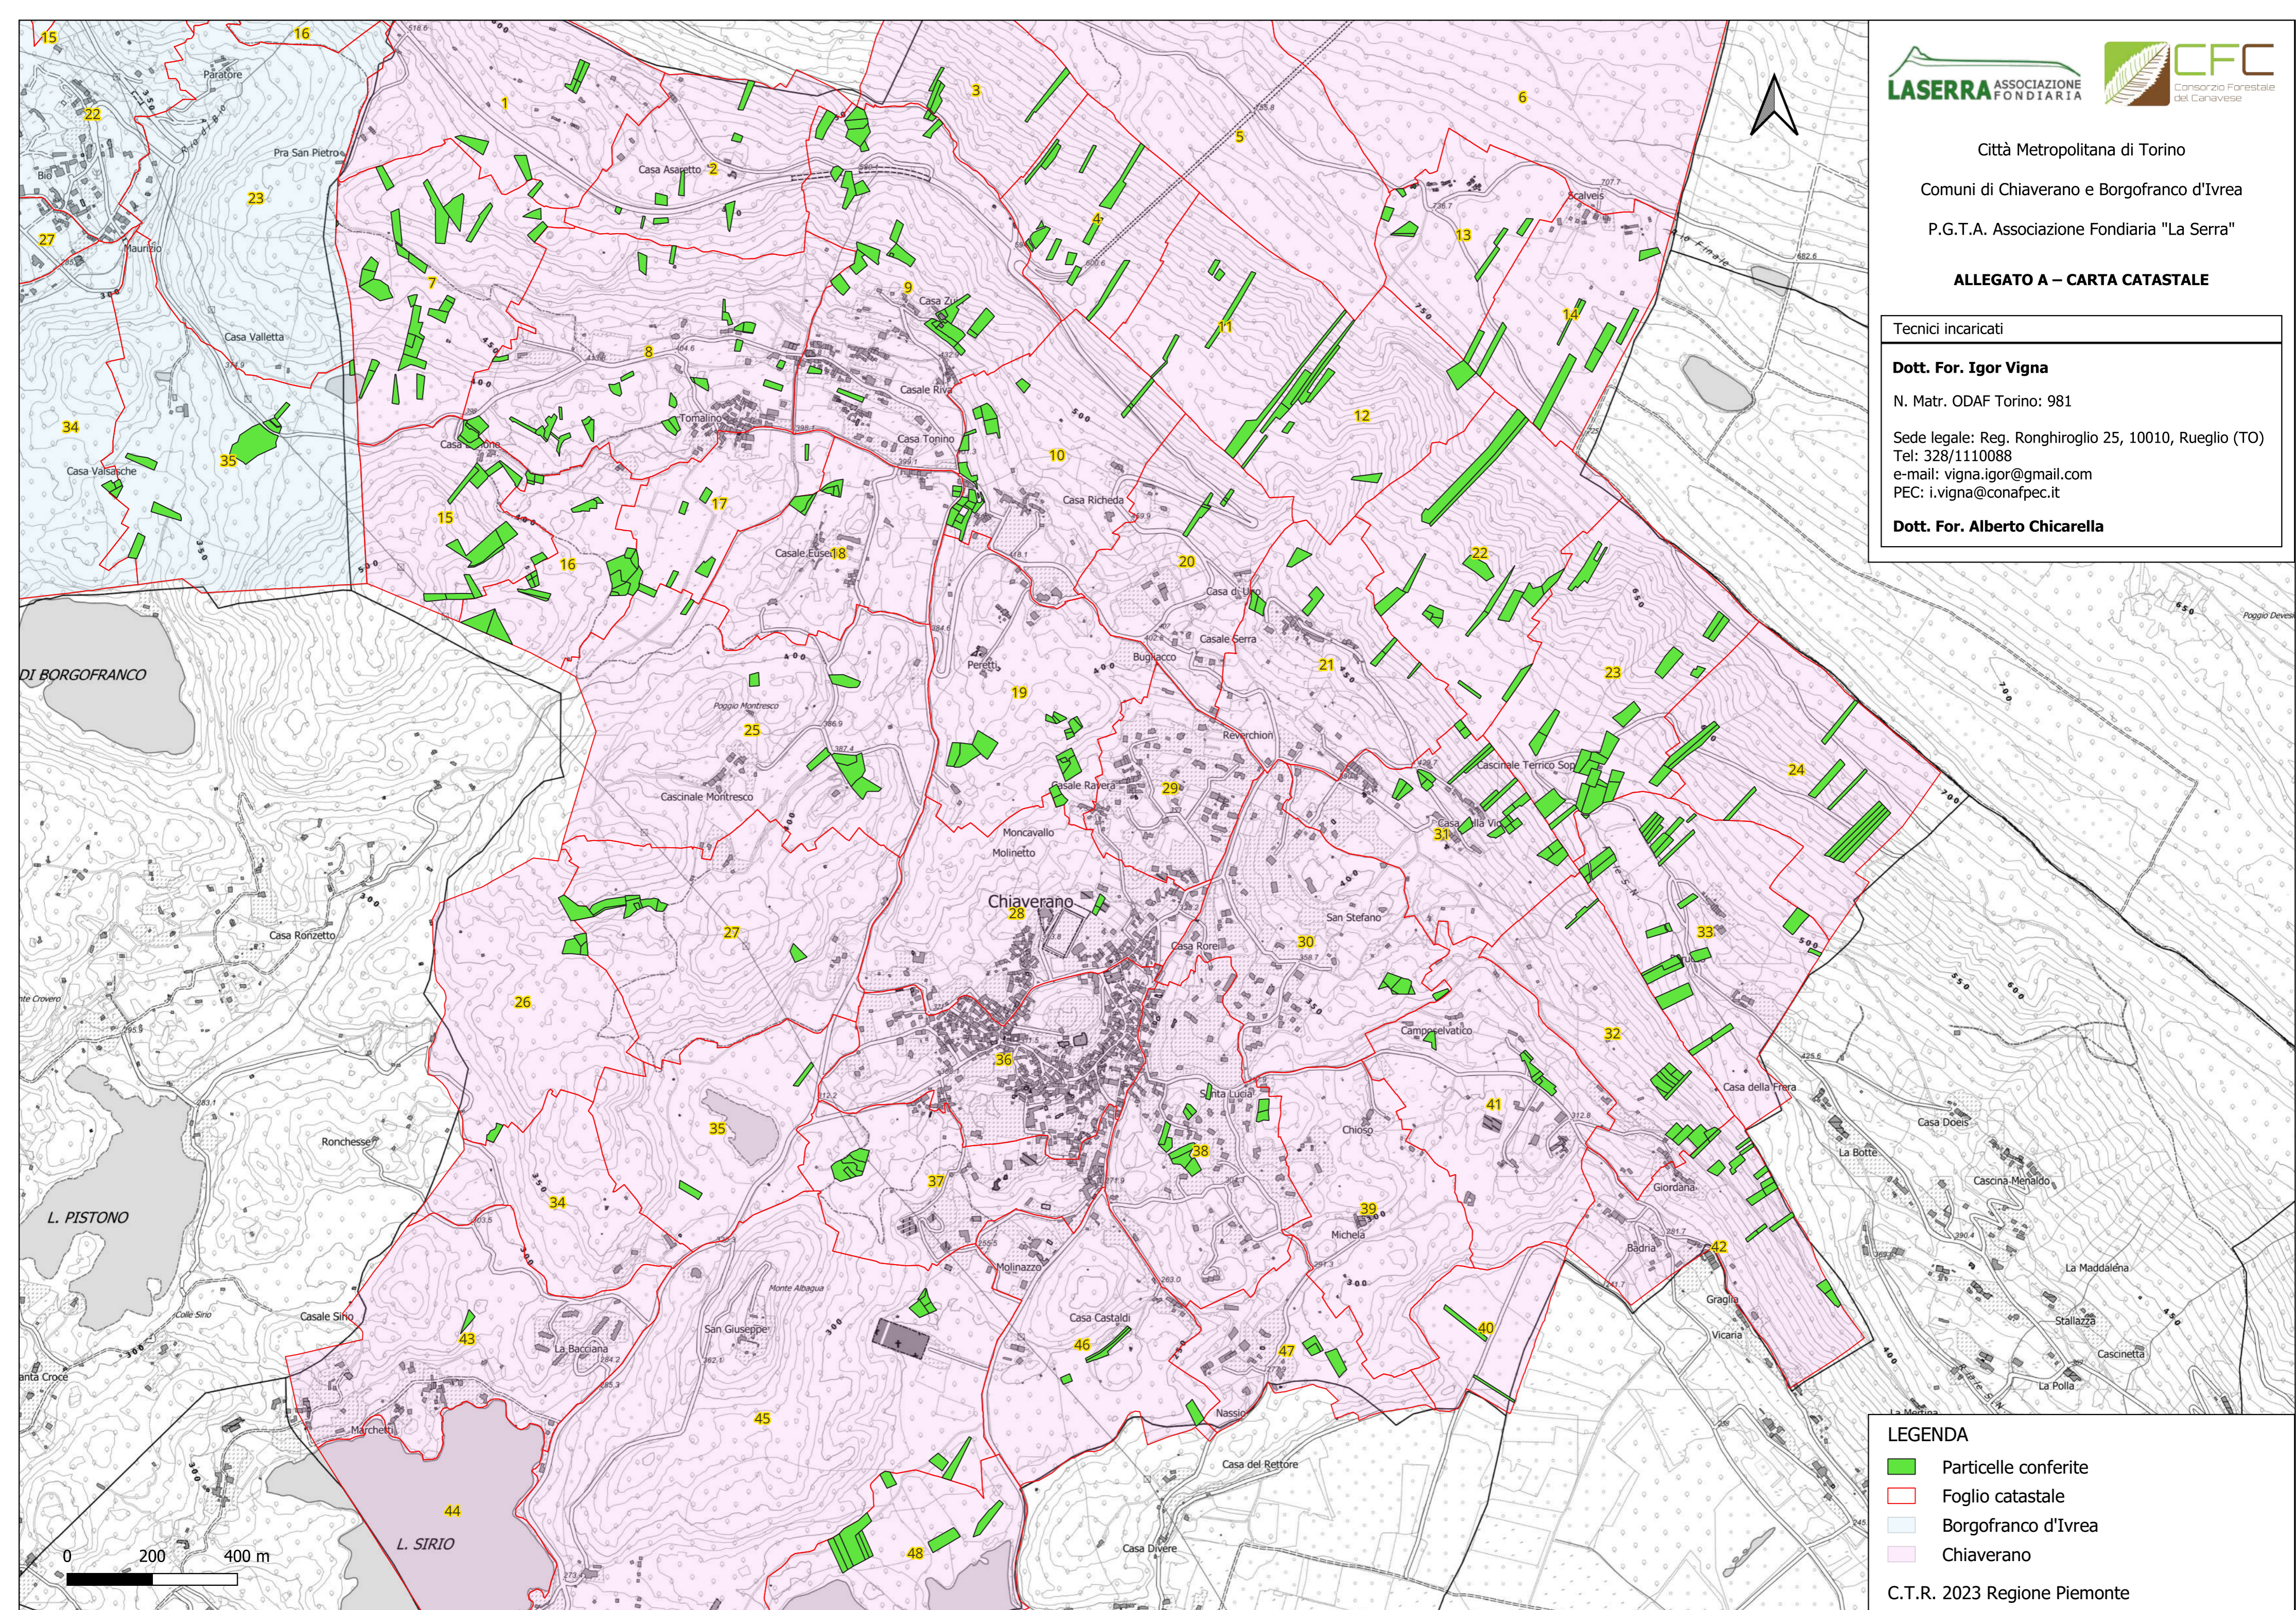

Città Metropolitana di Torino  
 Comuni di Chiaverano e Borgofranco d'Ivrea  
 P.G.T.A. Associazione Fondiaria "La Serra"

**ALLEGATO A – CARTA CATASTALE**

Tecnici incaricati

**Dott. For. Igor Vigna**

N. Matr. ODAF Torino: 981

Sede legale: Reg. Ronghrioglio 25, 10010, Rueglio (TO)

Tel: 328/1110088

e-mail: vigna.igor@gmail.com

PEC: i.vigna@conafpec.it

**Dott. For. Alberto Chicarella**

**LEGENDA**

- Particelle conferite
- Foglio catastale
- Borgofranco d'Ivrea
- Chiaverano

C.T.R. 2023 Regione Piemonte