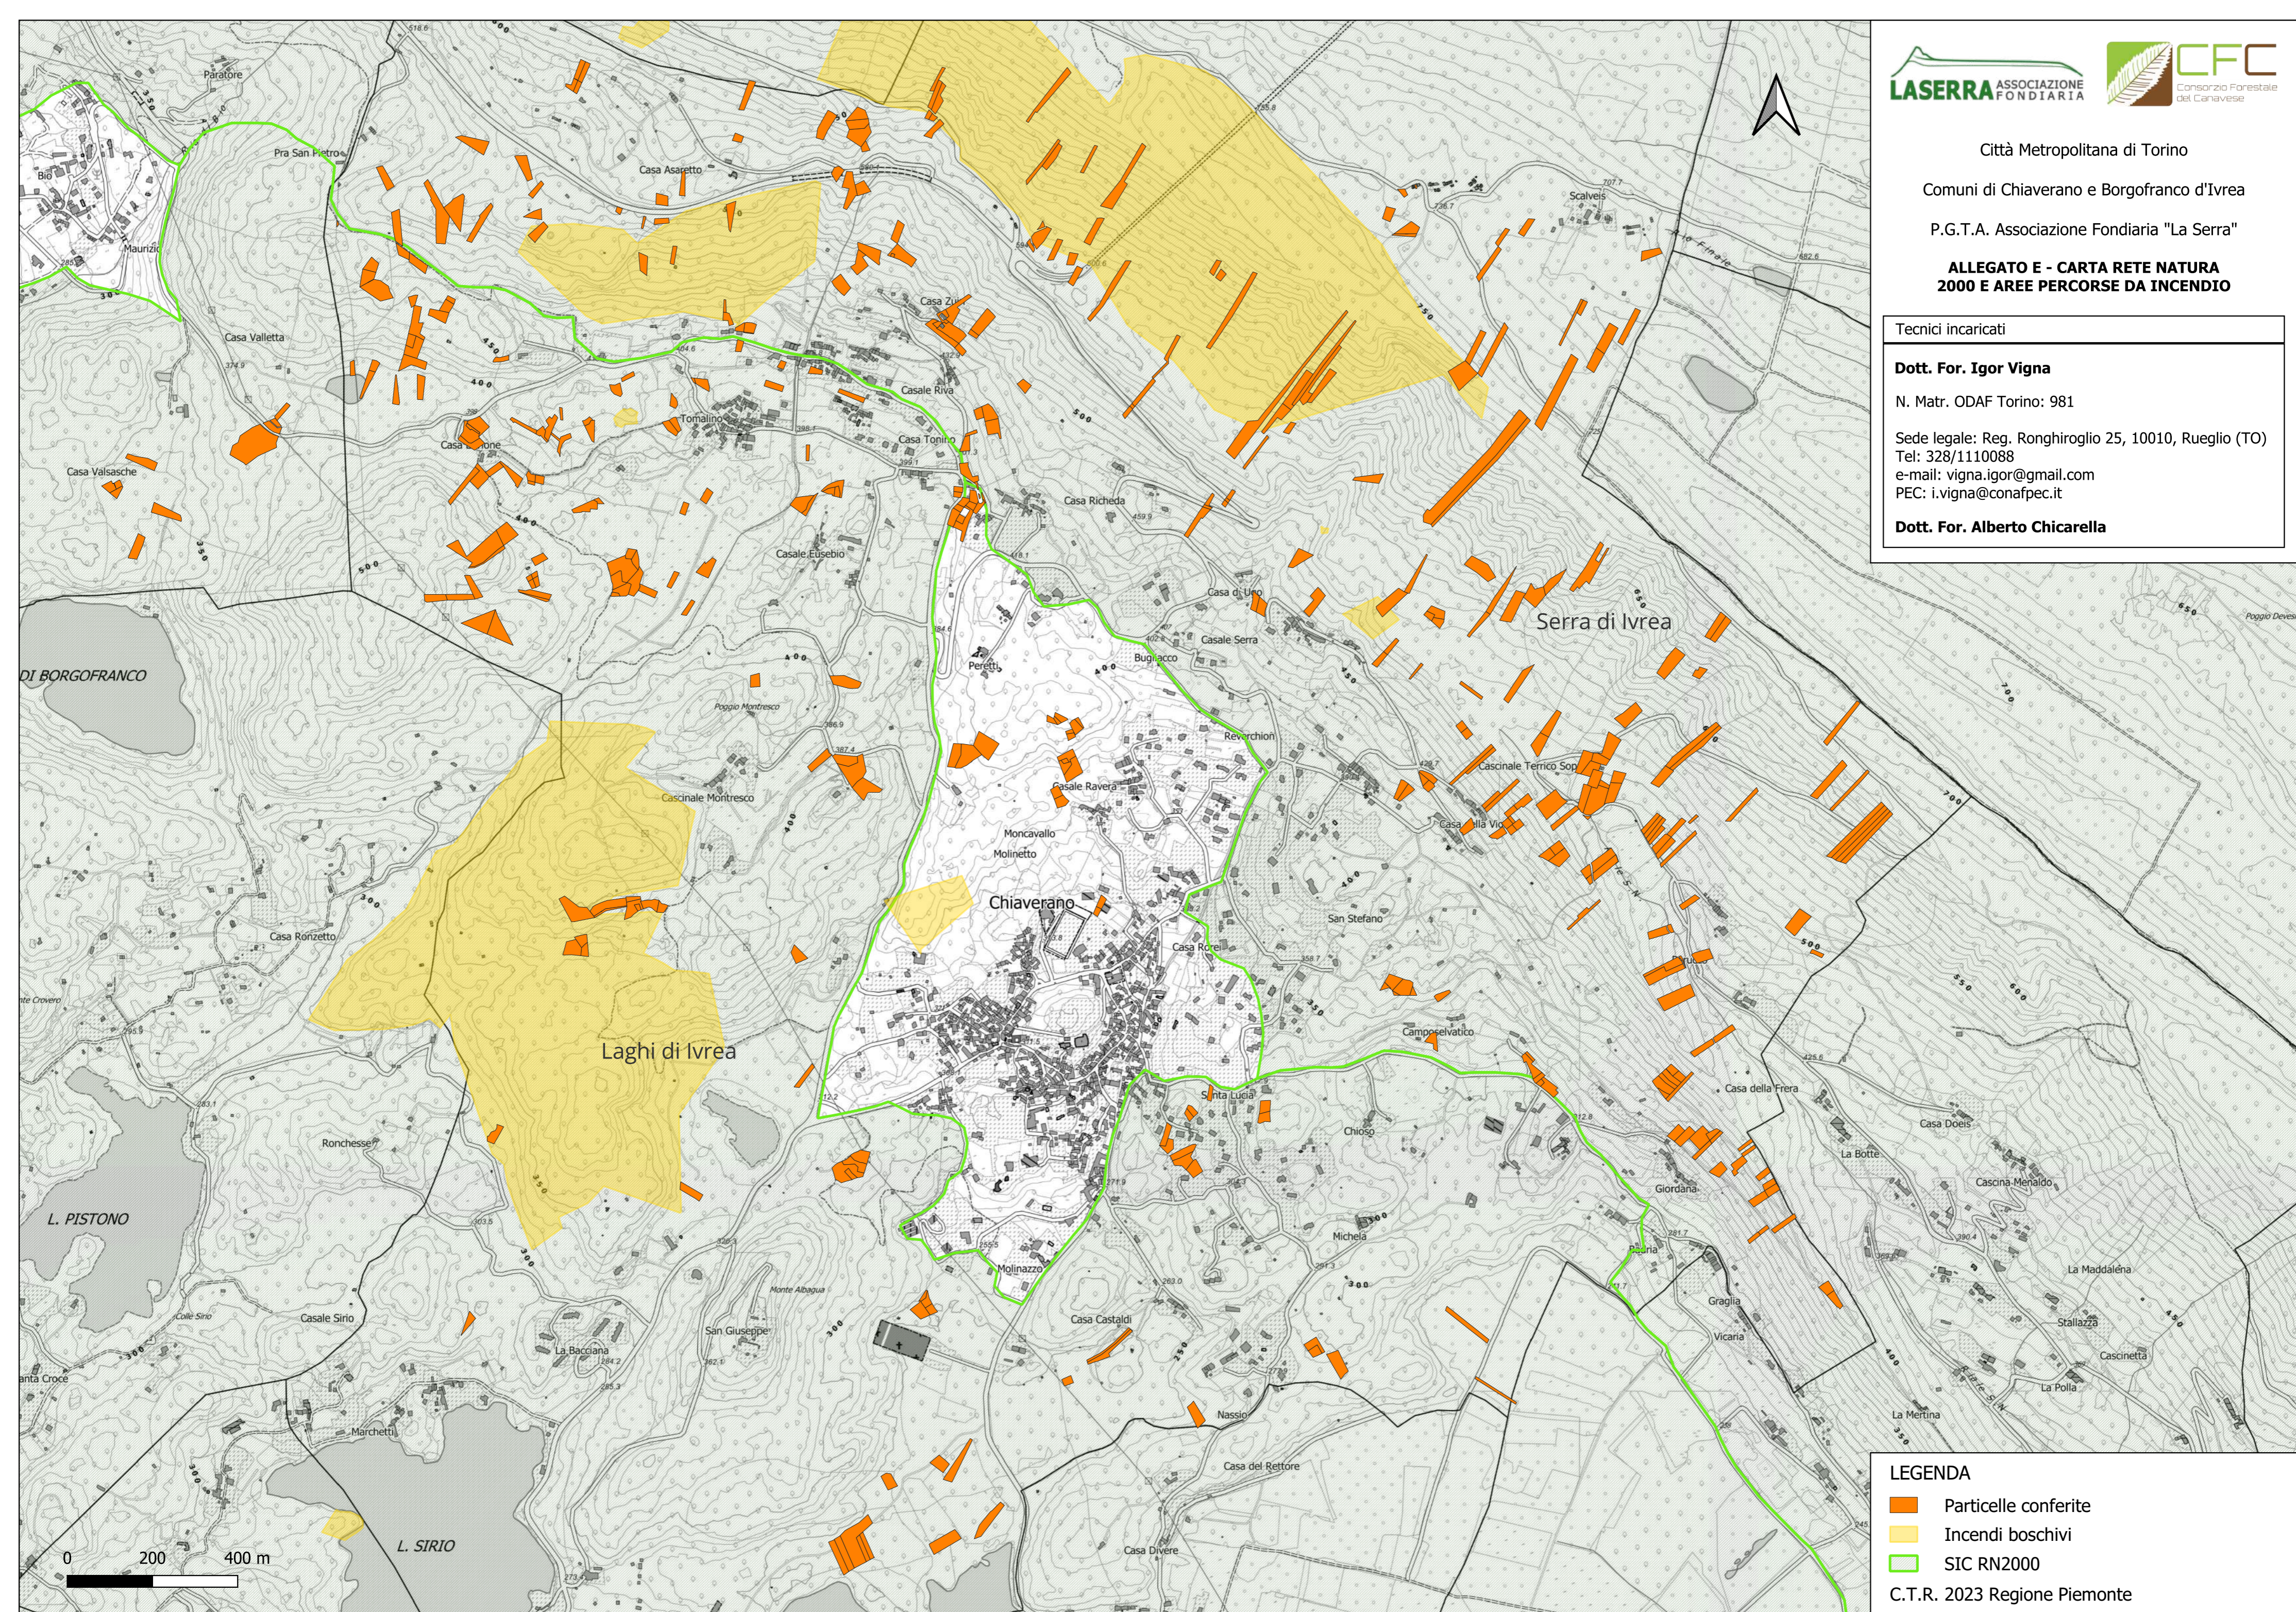

Città Metropolitana di Torino  
Comuni di Chiaverano e Borgofranco d'Ivrea  
P.G.T.A. Associazione Fondiaria "La Serra"

**ALLEGATO E - CARTA RETE NATURA 2000 E AREE PERCORSE DA INCENDIO**

Tecnici incaricati

**Dott. For. Igor Vigna**

N. Matr. ODAF Torino: 981

Sede legale: Reg. Ronghrioglio 25, 10010, Rueglio (TO)

Tel: 328/1110088

e-mail: vigna.igor@gmail.com

PEC: i.vigna@conafpec.it

**Dott. For. Alberto Chicarella**

**LEGENDA**

-  Particelle conferite
-  Incendi boschivi
-  SIC RN2000

C.T.R. 2023 Regione Piemonte