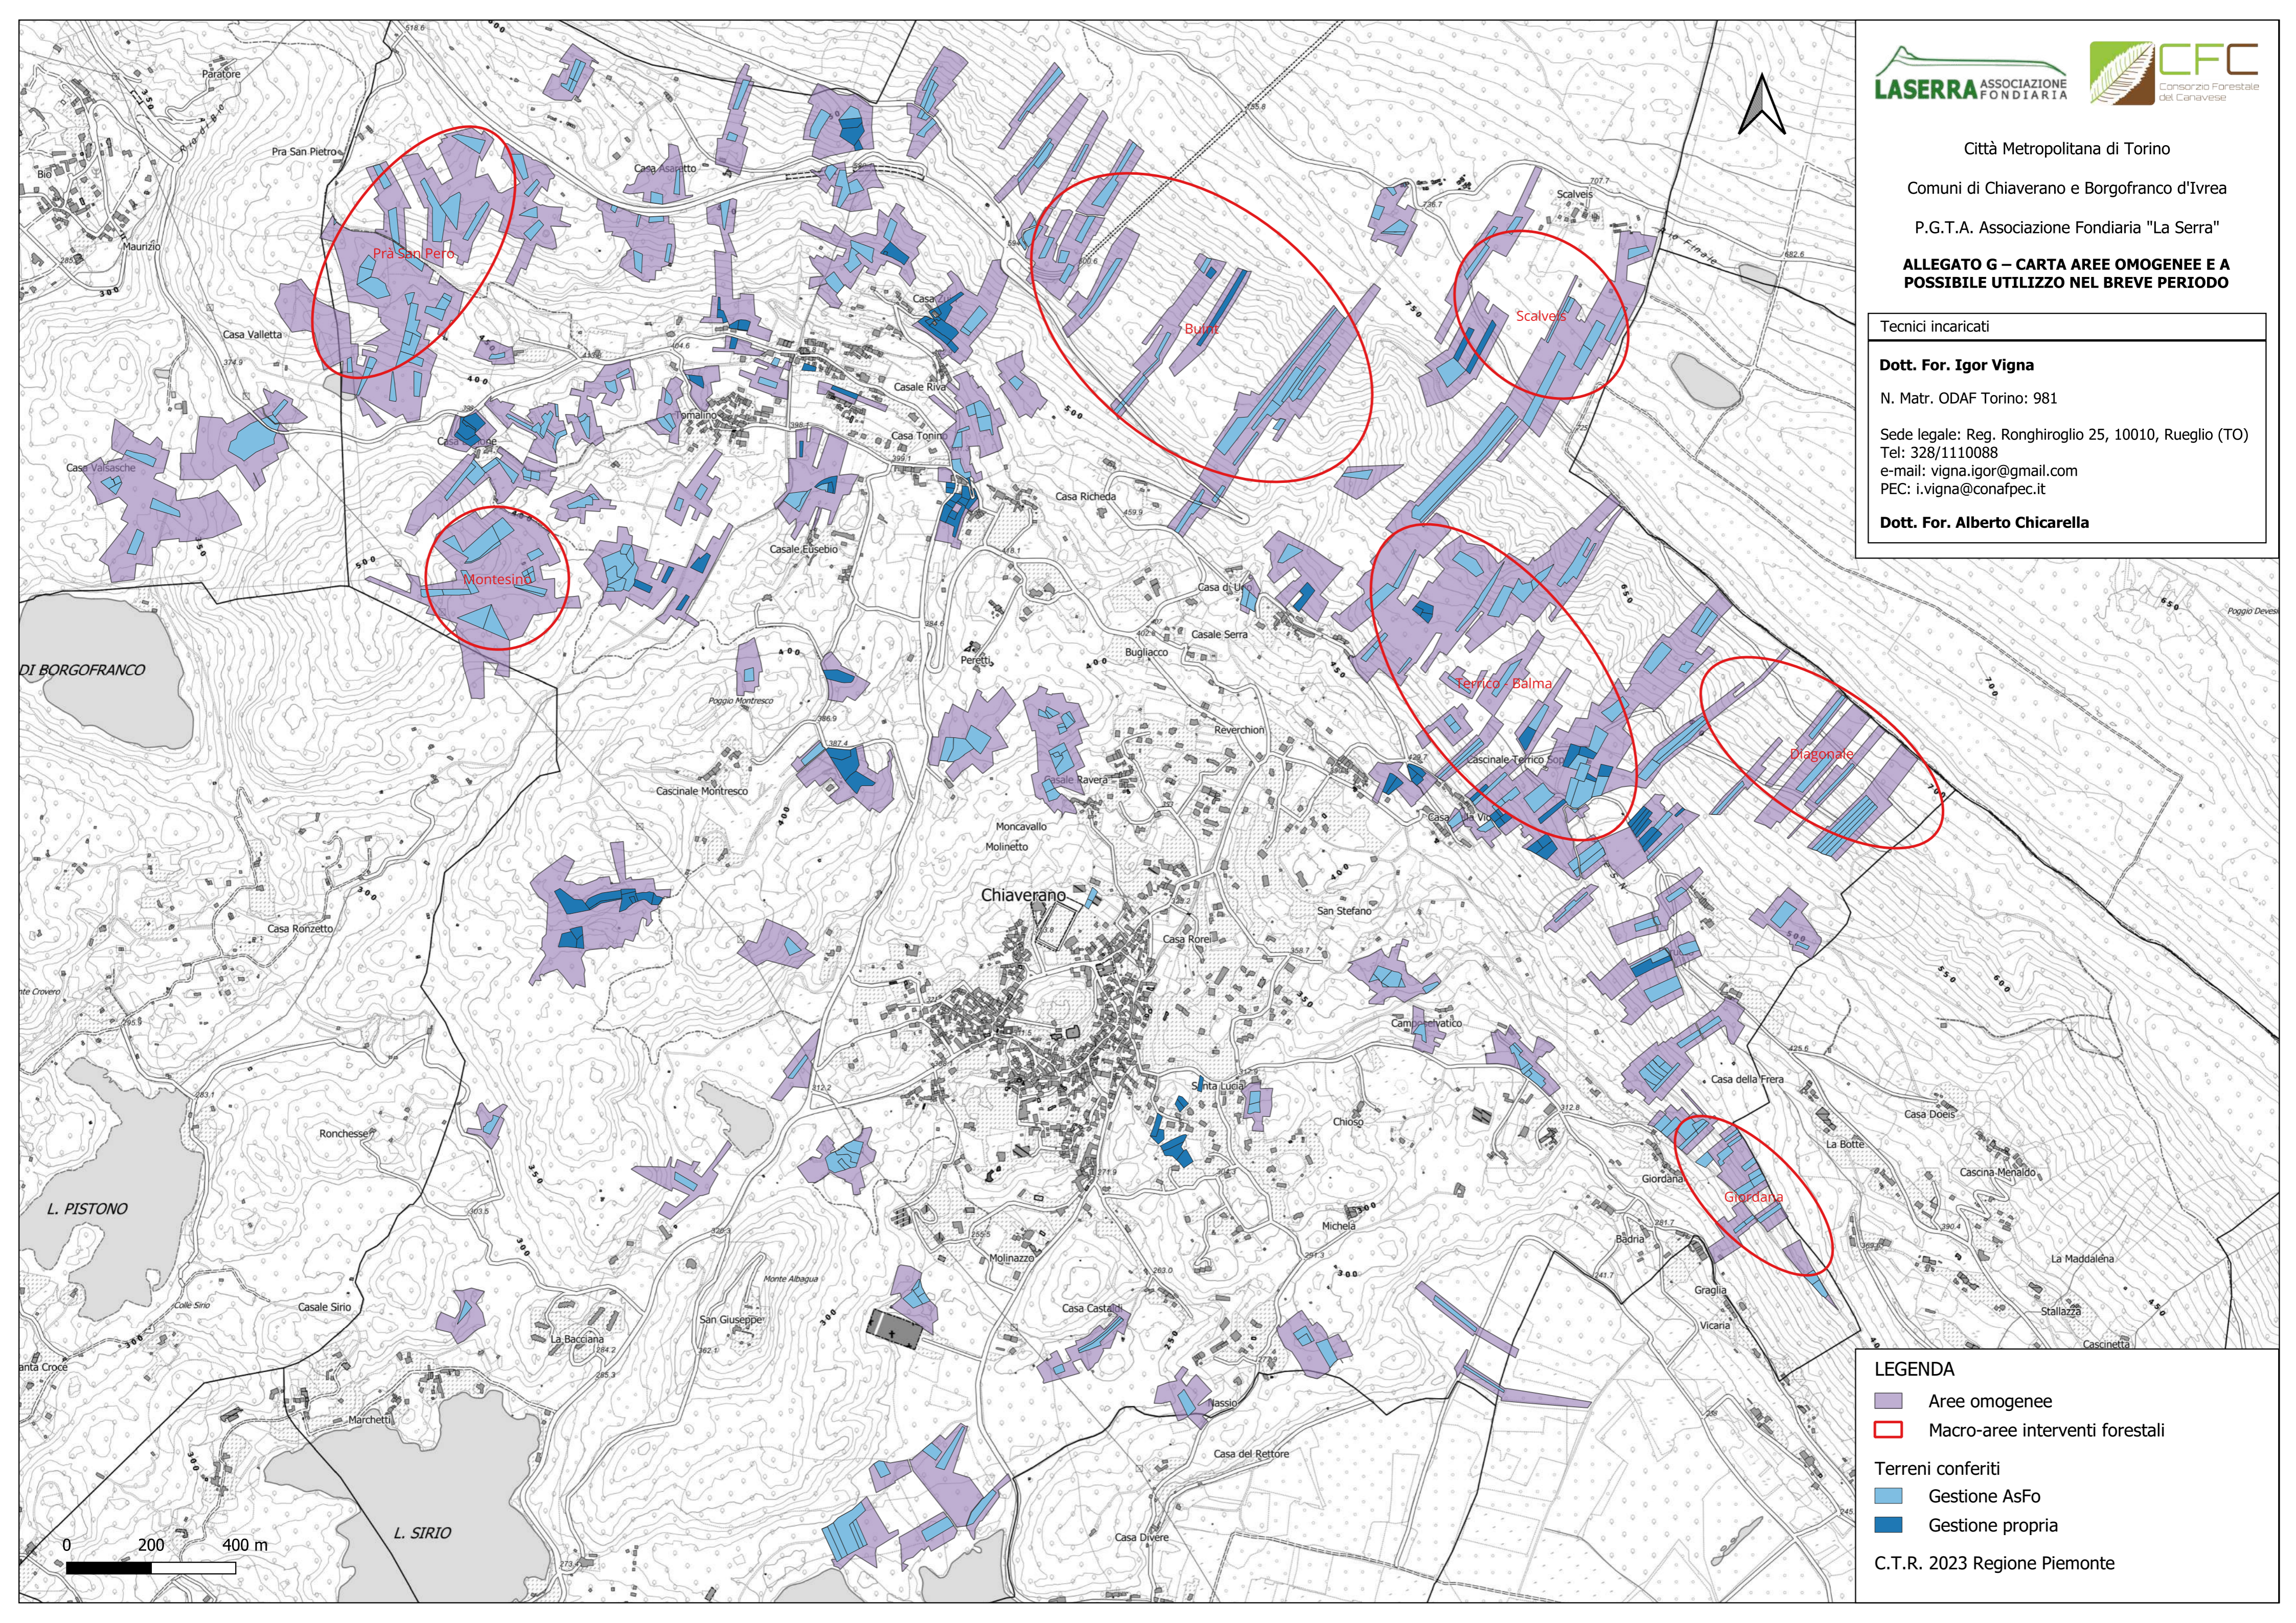

Città Metropolitana di Torino  
 Comuni di Chiaverano e Borgofranco d'Ivrea  
 P.G.T.A. Associazione Fondiaria "La Serra"

**ALLEGATO G – CARTA AREE OMOGENEE E A POSSIBILE UTILIZZO NEL BREVE PERIODO**

Tecnici incaricati

**Dott. For. Igor Vigna**

N. Matr. ODAF Torino: 981

Sede legale: Reg. Ronghrioglio 25, 10010, Rueglio (TO)

Tel: 328/1110088

e-mail: vigna.igor@gmail.com

PEC: i.vigna@conafpec.it

**Dott. For. Alberto Chicarella**

**LEGENDA**

- Aree omogenee
- Macro-aree interventi forestali

Terreni conferiti

- Gestione AsFo
- Gestione propria

C.T.R. 2023 Regione Piemonte